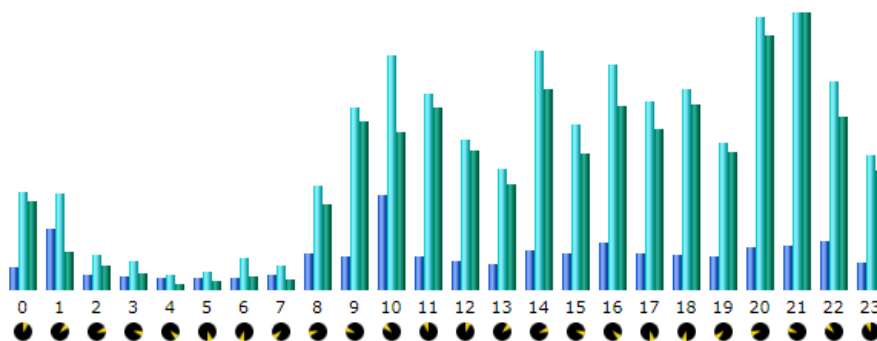

STREAMING e SITO INTERNET

Contatti mensili: 3000 (media)

APP

Contatti mensili: 3000 (media)

WEB

Visite mensili (da diversi IP): 3000 (media)

COPERTURA: Tutto il mondo

COPERTURA: Tutto il mondo

COPERTURA: Tutto il mondo

Visite sito e ascolti in streaming

Mese	Visitatori diversi	Numero di visite	Pagine	Accessi	Banda usata
Gen 2017	2.938	3.694	14.730	62.466	5.13 GB
Feb 2017	2.204	2.762	13.278	49.336	4.03 GB
Mar 2017	3.415	4.234	29.569	65.819	3.61 GB
Apr 2017	2.838	3.374	22.324	56.058	3.35 GB
Mag 2017	1.762	2.251	12.644	43.884	3.60 GB
Giu 2017	2.212	2.639	43.959	65.045	2.52 GB
Lug 2017	2.854	3.440	50.480	67.534	1.72 GB
Ago 2017	2.597	3.401	76.105	85.286	1.09 GB
Set 2017	867	1.932	55.401	73.000	1.78 GB
Ott 2017	1.666	3.083	50.082	78.646	3.27 GB
Nov 2017	2.403	3.679	44.452	75.051	4.05 GB
Dic 2017	3.578	5.684	57.232	79.662	3.12 GB
Totale	29.334	40.173	470.256	801.787	37.26 GB

(fonte Awstats)

Orari di massimo ascolto:

Ore	Pagine	Accessi	Banda usata	Ore	Pagine	Accessi	Banda usata
00	417	1.811	161.69 MB	12	521	2.765	254.63 MB
01	1.112	1.780	69.87 MB	13	470	2.225	193.07 MB
02	259	624	43.58 MB	14	725	4.401	366.49 MB
03	255	532	29.29 MB	15	657	3.035	249.79 MB
04	205	283	9.78 MB	16	851	4.143	337.31 MB
05	213	338	15.92 MB	17	680	3.468	293.26 MB
06	224	567	23.72 MB	18	647	3.691	337.85 MB
07	262	436	19.51 MB	19	605	2.710	250.94 MB
08	657	1.910	154.99 MB	20	793	5.018	465.17 MB
09	596	3.360	307.05 MB	21	821	5.102	506.41 MB
10	1.755	4.311	289.12 MB	22	901	3.848	316.64 MB
11	612	3.623	333.86 MB	23	492	2.485	219.17 MB