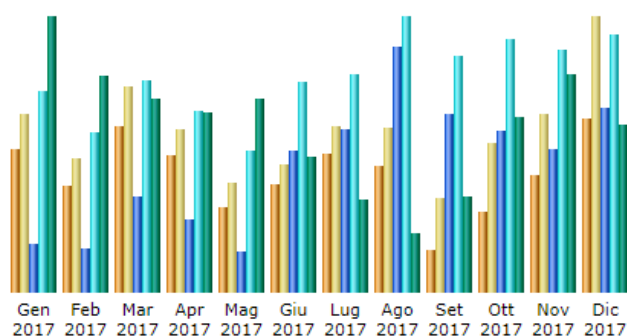

Può di fatto definirsi l'ultima radio locale a Milano, erede della grande tradizione delle radio libere nate nella nostra città a cavallo tra gli anni '70 e '80.

Target ascoltatori: 18-65+

COPERTURA

Segnale FM 96.2
Abitanti: 1.200.000
Ascoltatori: 30.000 (dato settimanale)

STREAMING e SITO INTERNET

Contatti mensili: 3000 (media)

APP

Contatti mensili: 3000 (media)

WEB

Visite mensili (da diversi IP): 3000 (media)

COPERTURA: Tutto il mondo

COPERTURA: Tutto il mondo

COPERTURA: Tutto il mondo

Visite sito e ascolti in streaming

Mese	Visitatori diversi	Numero di visite	Pagine	Accessi	Banda usata
Gen 2017	2.938	3.694	14.730	62.466	5.13 GB
Feb 2017	2.204	2.762	13.278	49.336	4.03 GB
Mar 2017	3.415	4.234	29.569	65.819	3.61 GB
Apr 2017	2.838	3.374	22.324	56.058	3.35 GB
Mag 2017	1.762	2.251	12.644	43.884	3.60 GB
Giu 2017	2.212	2.639	43.959	65.045	2.52 GB
Lug 2017	2.854	3.440	50.480	67.534	1.72 GB
Ago 2017	2.597	3.401	76.105	85.286	1.09 GB
Set 2017	867	1.932	55.401	73.000	1.78 GB
Ott 2017	1.666	3.083	50.082	78.646	3.27 GB
Nov 2017	2.403	3.679	44.452	75.051	4.05 GB
Dic 2017	3.578	5.684	57.232	79.662	3.12 GB
Totale	29.334	40.173	470.256	801.787	37.26 GB

(fonte Awstats)

Orari di massimo ascolto:

Ore	Pagine	Accessi	Banda usata	Ore	Pagine	Accessi	Banda usata
00	417	1.811	161.69 MB	12	521	2.765	254.63 MB
01	1.112	1.780	69.87 MB	13	470	2.225	193.07 MB
02	259	624	43.58 MB	14	725	4.401	366.49 MB
03	255	532	29.29 MB	15	657	3.035	249.79 MB
04	205	283	9.78 MB	16	851	4.143	337.31 MB
05	213	338	15.92 MB	17	680	3.468	293.26 MB
06	224	567	23.72 MB	18	647	3.691	337.85 MB
07	262	436	19.51 MB	19	605	2.710	250.94 MB
08	657	1.910	154.99 MB	20	793	5.018	465.17 MB
09	596	3.360	307.05 MB	21	821	5.102	506.41 MB
10	1.755	4.311	289.12 MB	22	901	3.848	316.64 MB
11	612	3.623	333.86 MB	23	492	2.485	219.17 MB