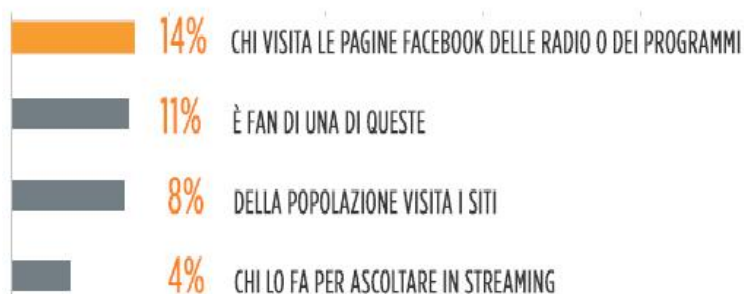

KRISTALL RADIO MILANO
Via Lodovico il Moro 165
20142 MILANO

LA RADIO E IL WEB

COME SI ASCOLTA SU DOMANDA A RISPOSTA MULTIPLA

149 MINUTI AL GIORNO
la durata media dell'ascolto

182 MINUTI AL GIORNO
la durata media dell'ascolto
se consideriamo tutti i nuovi dispositivi
(smartphone, tablet, internet, autoradio...)

79% delle persone ascolta la radio in auto

CONTATTI

KRISTALL RADIO MILANO
Via Lodovico il Moro 165
20142 MILANO

CF: 97093780159
P.IVA: 12398210158

INFO: info@kristallradio.it
PUBBLICITA': spot@kristallradio.it
AMMINISTRAZIONE: amministratore@kristallradio.it
MARKETING: marketing@kristallradio.it